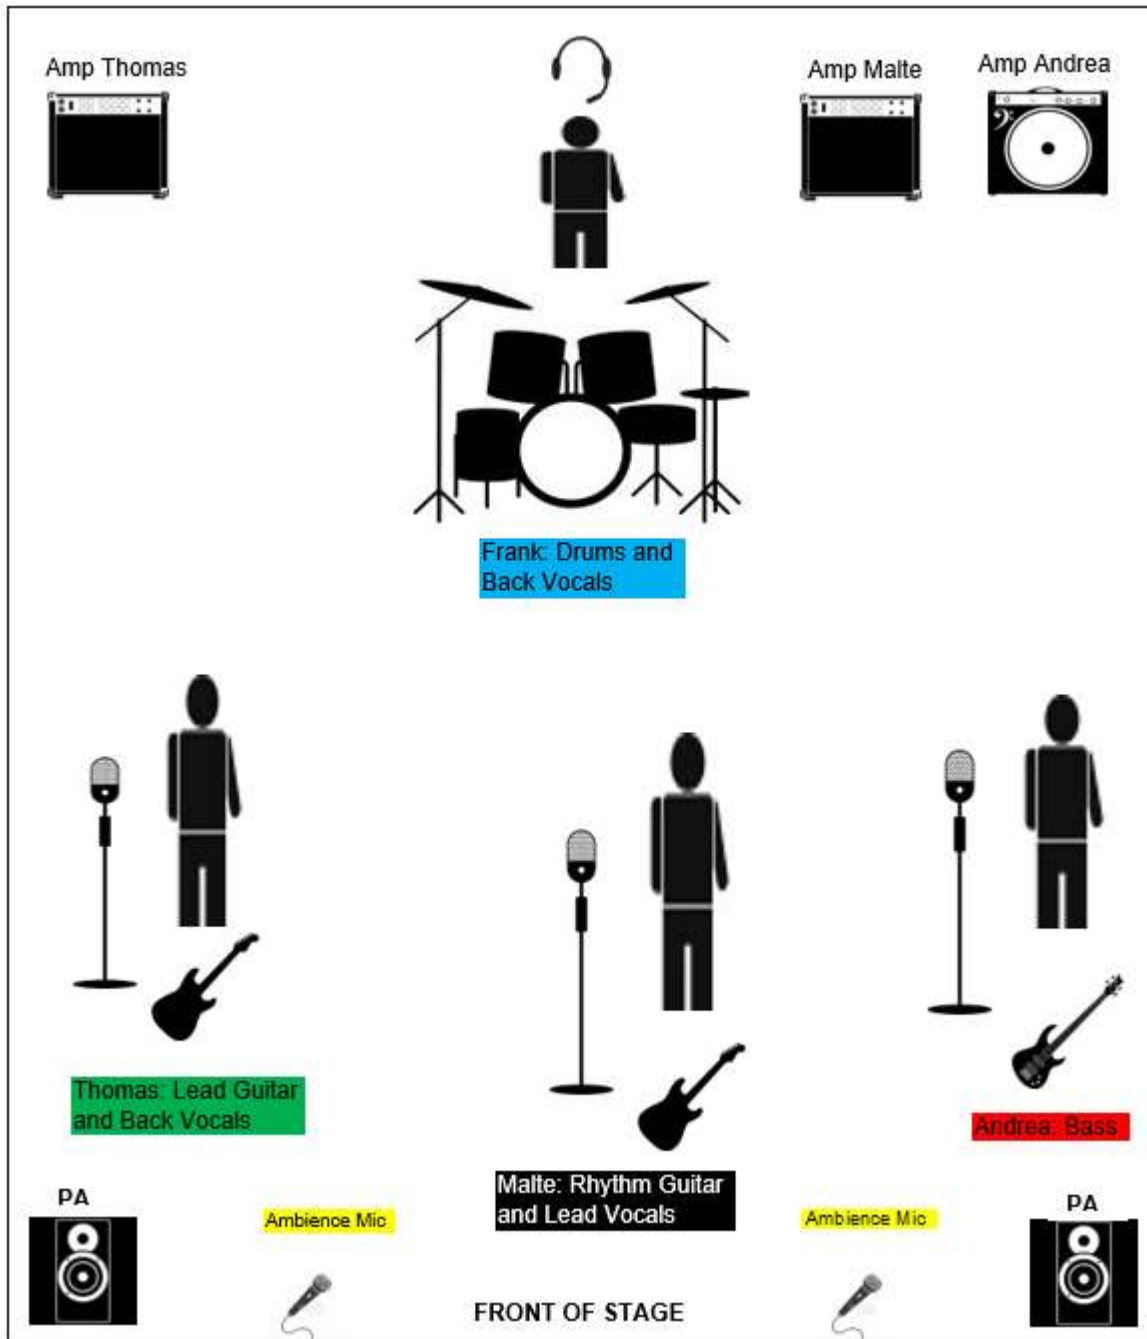

Stage Plan

Channel Assignment

Channel	Assign to	Musician	Instrument
01	Back Vocals	Thomas	Lead Guitar
02	Lead Vocals	Malte	Rhythm Guitar / Acoustic Guitar
03	Back Vocals	Andrea	Bass Guitar
04	Back Vocals	Frank	Drums
05	Guitar Amp	Thomas	Lead Guitar
06	Guitar Amp	Malte	Rhythm Guitar / Acoustic Guitar
07	Acoustic Guitar	Malte	Rhythm Guitar / Acoustic Guitar
08	Bass Guitar	Andrea	Bass Guitar
09	Bass Drum	Frank	Drums (intern 1)
10	Snare	Frank	Drums (intern 2)
11	Tom 1	Frank	Drums (intern 3)
12	Tom 2	Frank	Drums (intern 4)
13	Tom 3	Frank	Drums (intern 5)
14	Tom 4	Frank	Drums (intern 6)
15	Overhead Right	Frank	Drums (intern 7)
16	Overhead Left	Frank	Drums (intern 8)
17	-	-	-
18	-	-	-
19	Ambience Mic	optional	-
20	Ambience Mic	optional	-
AUX 01	Back Vocals	Thomas	Lead Guitar
AUX 02	Lead Vocals	Malte	Rhythm Guitar / Acoustic Guitar
AUX 03	Back Vocals	Andrea	Bass Guitar
AUX 04	Back Vocals	Frank	Drums